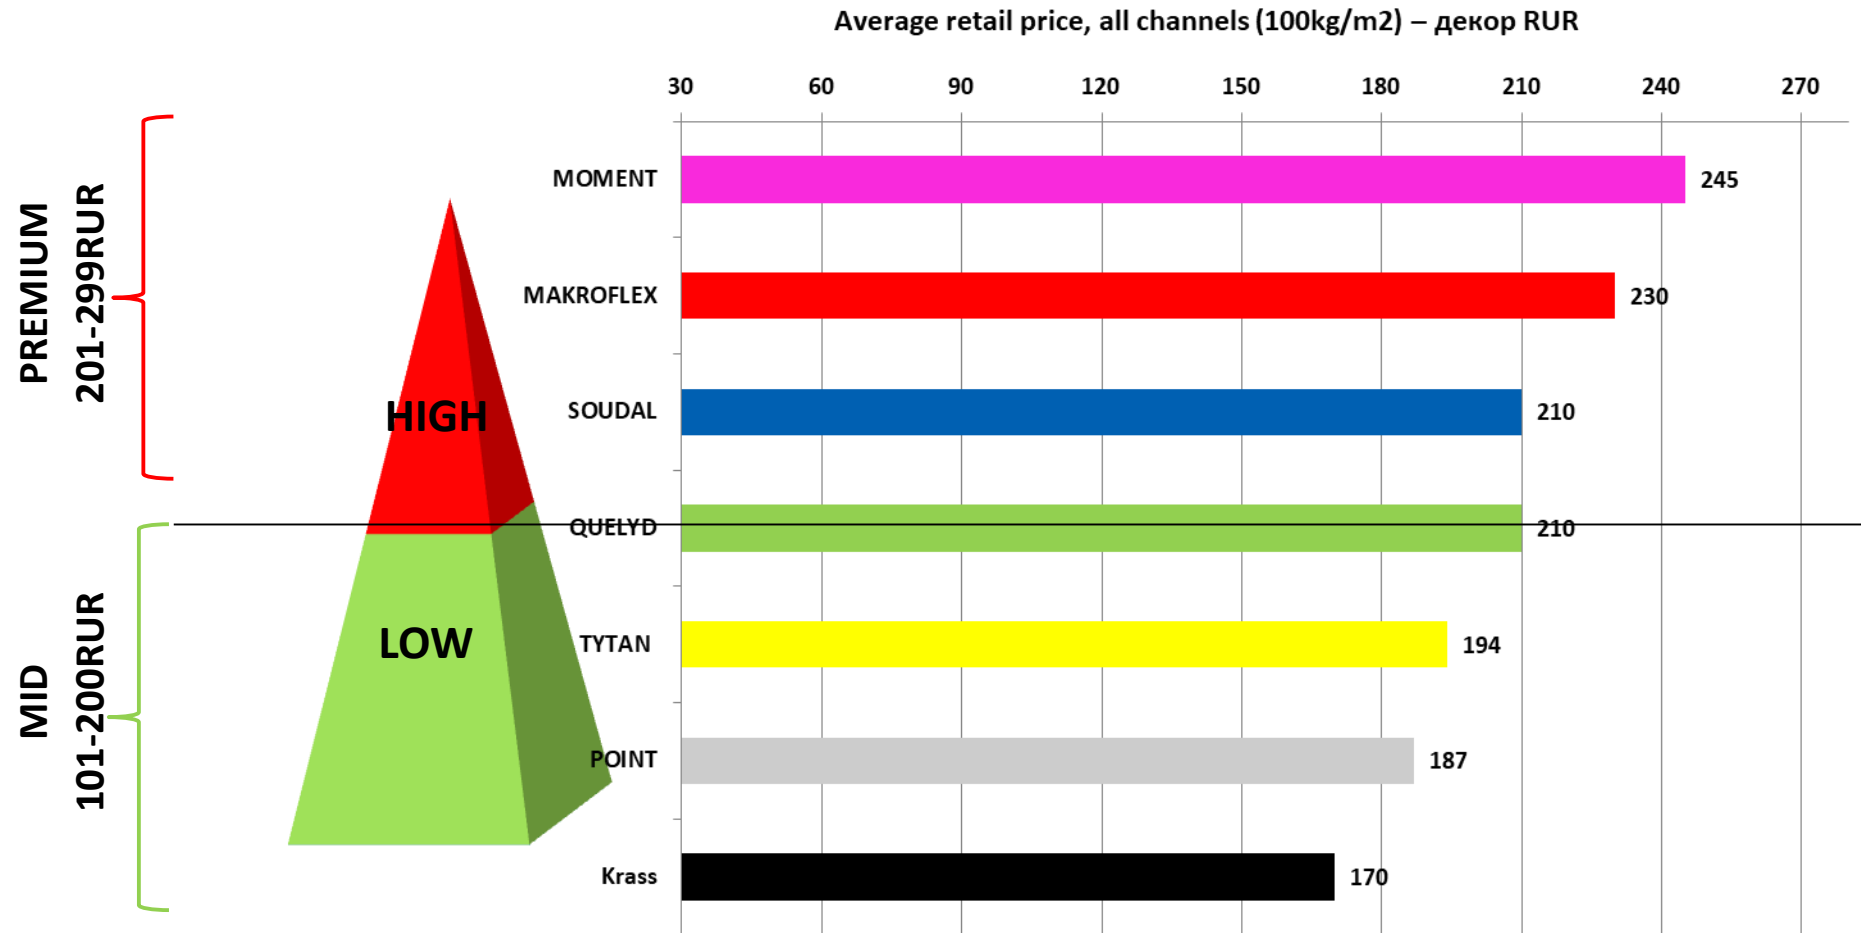

Ценовая модель (WB&SB) 2018

*с учетом повышения цен